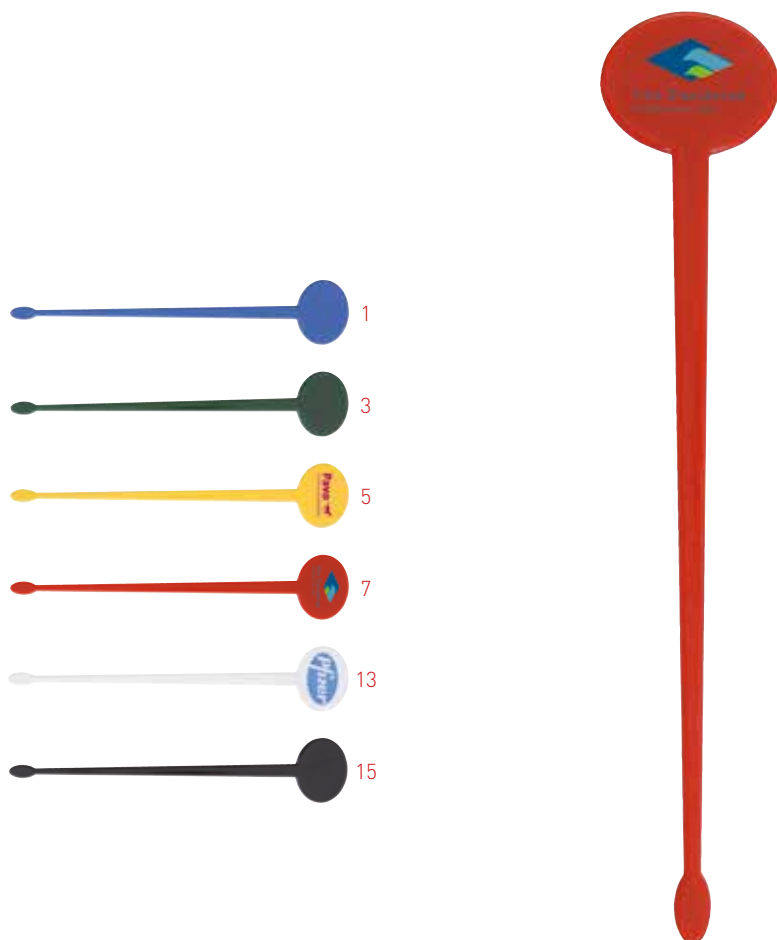

840019

170 x 70 x 10 mm

A = 55 x 30 mm

NL Schoenlepel Voet
 FR Chausse-pied
 UK Shoe horn Foot
 DE Schuhlöffel Fuß

817502

150 x 70 x 2 mm

A = 75 x 35 mm

Papierclip pijl Mega 150 mm. NL
Trombone flèche Méga 150 mm. FR
Paperclip arrow Mega 150 mm. UK
Notitzklammer Pfeil Mega 150 mm. DE

817528

120 x 60 x 2 mm

A = 60 x 30 mm

Papierclip pijl Maxi 120 mm. NL
Trombone flèche Maxi 120 mm. FR
Paper-clip arrow Maxi 120 mm. UK
Notitzklammer Pfeil Maxi 120 mm. DE

819000

35 x 180 x 2,5 mm

A = 28 x 20 mm

Roerstaafje **NL**
Bâtonnet mélangeur **FR**
Cocktail stick **UK**
Rührstäbchen **DE**

840018

70 x 15 x 14 mm

A = 57 x 10 mm

Aroma clip **NL**
Clip arôme **FR**
Aroma clip **UK**
Aroma-Clip **DE**

862561

45 x 45 x 6 mm